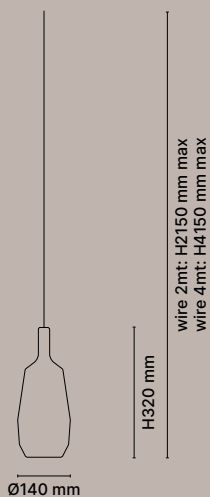

1602-23
SLIM SUSPENSION