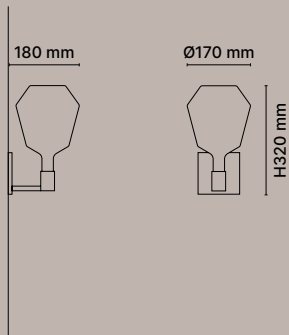

MoM, Umberto Asnago

1602-34
FATTY WALL