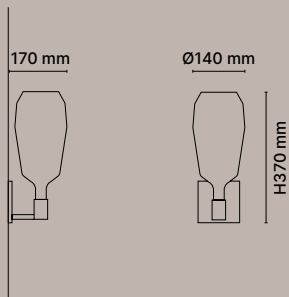

Dettagli
Details

Metal structure

● Nero opaco /
Matt black

Glass shade

- Bianco opaco / Matt white
- Blu avio opaco / Matt blue avio
- Nero opaco / Matt black
- Rosa cipria opaco / Matt powder pink
- Sabbia opaco / Matt sand
- Verde salvia opaco / Matt sage green
- Senape opaco / Matt mustard

Codice
Code

- 1602-34-1131-NXBE
- 1602-34-1132-NXBE
- 1602-34-1133-NXBE
- 1602-34-1134-NXBE
- 1602-34-1135-NXBE
- 1602-34-1136-NXBE
- 1602-34-1137-NXBE

● Oro opaco /
Matt gold

- Bianco opaco / Matt white
- Blu avio opaco / Matt blue avio
- Nero opaco / Matt black
- Rosa cipria opaco / Matt powder pink
- Sabbia opaco / Matt sand
- Verde salvia opaco / Matt sage green
- Senape opaco / Matt mustard

- 1602-34-0631-NXBE
- 1602-34-0632-NXBE
- 1602-34-0633-NXBE
- 1602-34-0634-NXBE
- 1602-34-0635-NXBE
- 1602-34-0636-NXBE
- 1602-34-0637-NXBE

1602-33
SLIM WALL